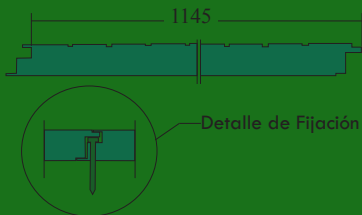

SECCION STANDARD