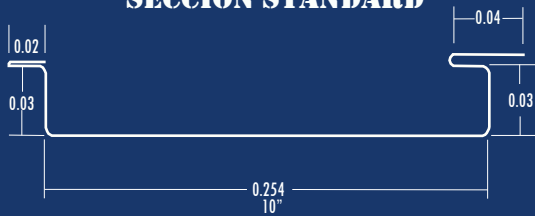

SECCION STANDARD

DETALLE DE FIJACION

PLAFOND KRB-10

Somos Fabricantes e instaladores profesionales de plafones metálicos, tipo KRB-10, disponibles en Aluzinc Cal. 26 prepintado Blanco. Gracias a su junta machimbrada solo requiere tornilleria para fijación en uno de sus lados. Son ideales en espacios en los que se requiere una larga duración y bajo mantenimiento, ideales para colocar en espacios exteriores, marquesinas de servicios y auto-cajas. solicítenos mayor información y será un gusto servirle.